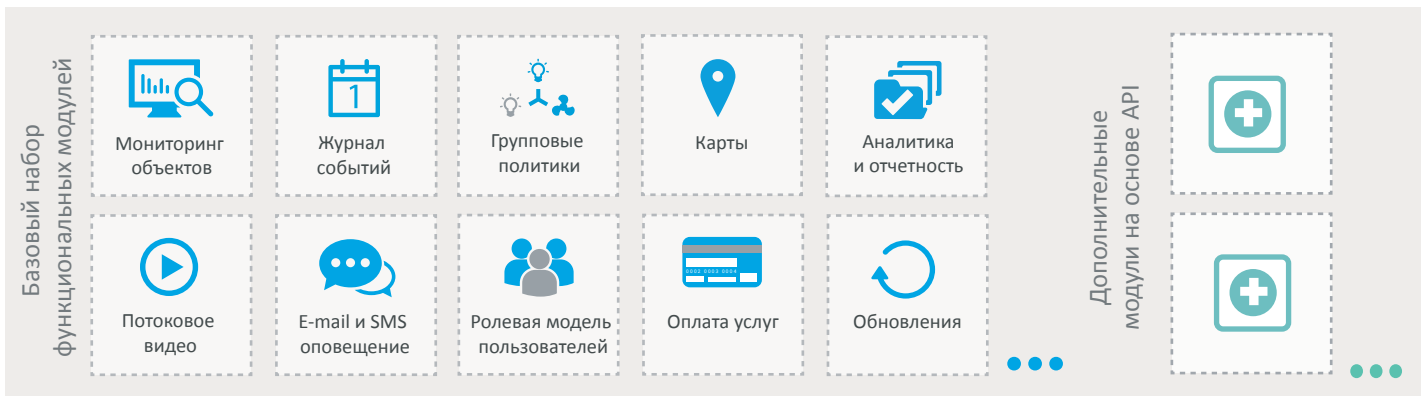

Архитектура системы

Веб-интерфейс для управления и навигации по сервисам

AMQP / MQTT Брокеры

Internet